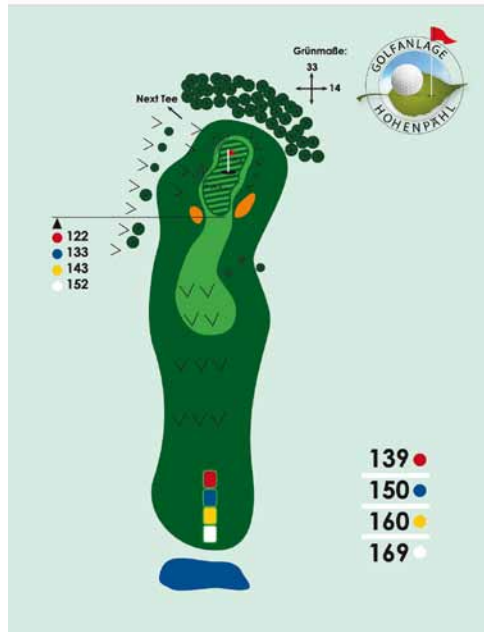

Birdiebook ist gerade in Bearbeitung

Langer Acker

Loch	Par	HCP
10	5	6

Pfafferstein

Loch	Par	HCP
11	4	14

Elend

Loch	Par	HCP
12	4	12

Schimmelwiese

Loch	Par	HCP
13	4	4

Moorgrund

Loch	Par	HCP
14	4	8

Dreieichen

Loch	Par	HCP
15	3	16

Schwenkgrube

Loch	Par	HCP
16	4	18

Zigeunerwiese

Loch	Par	HCP
17	3	10

Gasteig

Loch	Par	HCP
18	4	2