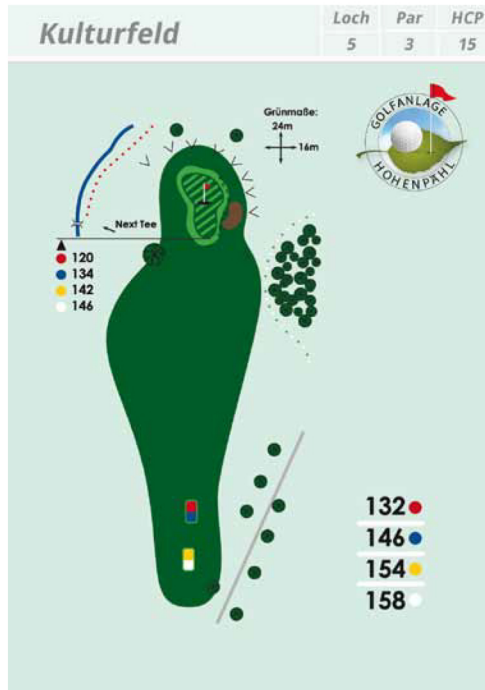

Birdiebook ist gerade in Bearbeitung

Langer Acker

Loch	Par	HCP
10	5	6

Pfafferstein

Loch	Par	HCP
11	4	14

Elend

Loch	Par	HCP
12	4	12

Schimmelwiese

Loch	Par	HCP
13	4	4

Moorgrund

Loch	Par	HCP
14	4	8

Dreieichen

Loch	Par	HCP
15	3	16

Schwenkgrube

Loch	Par	HCP
16	4	18

Zigeunerwiese

Loch	Par	HCP
17	3	10

Gasteig

Loch	Par	HCP
18	4	2