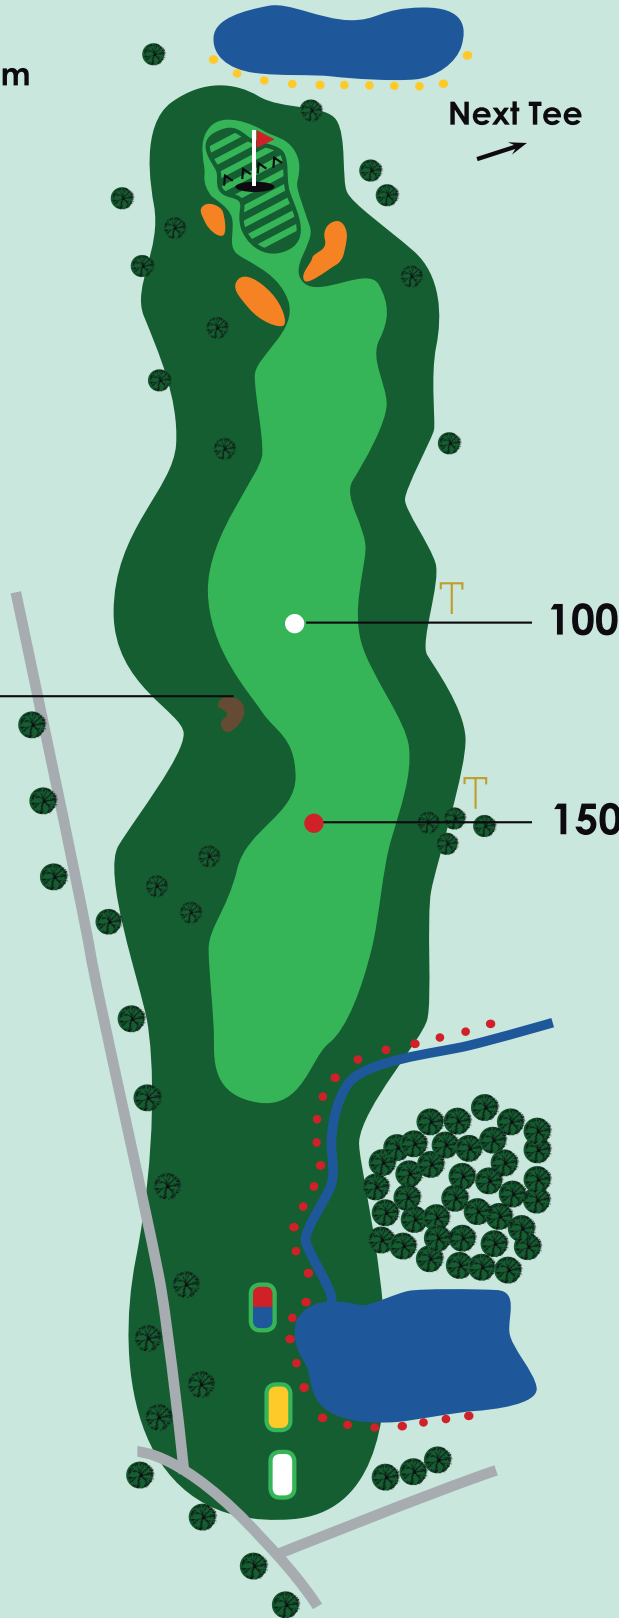

16

122 ●

153 ●

153 ●

163 ●

Schwenkgrube

Loch

Par

HCP

16

4

18

Grünmaße:

36m

Next Tee

- ▲ 172
- 177
- 198
- 213

- 100m bis Grünanfang ●
- 150m bis Grünanfang ●

306 ●

311 ●

332 ●

347 ●

Zigeunerwiese

Loch

Par