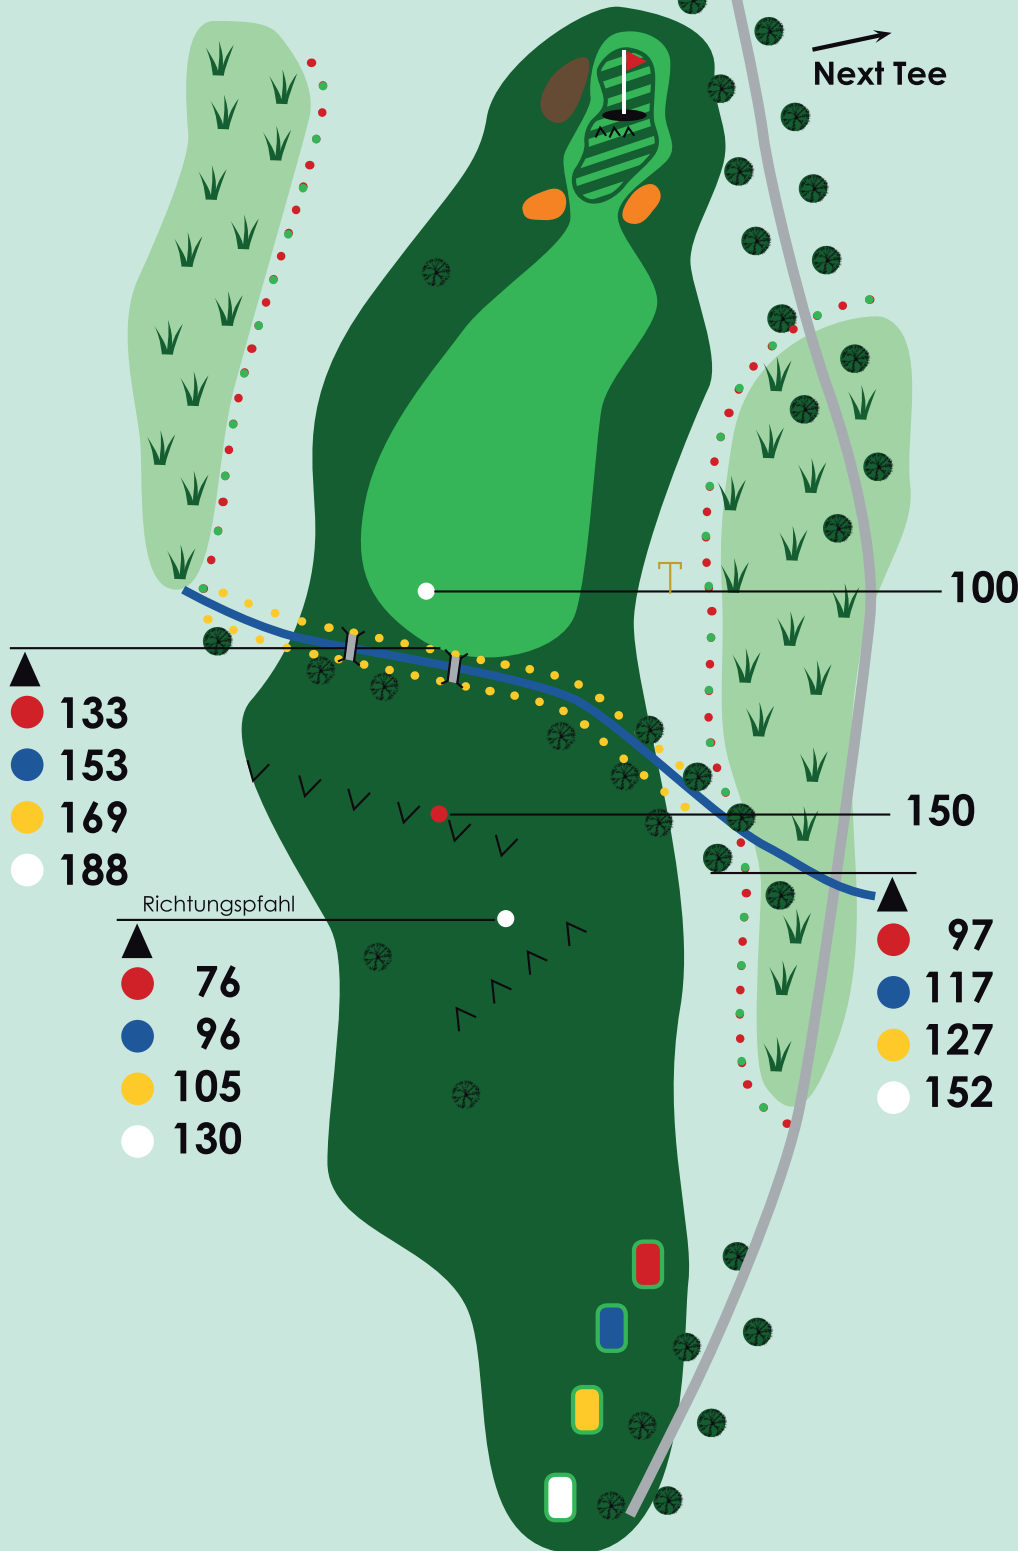

4

7

Grünmaße:

32m

15m

Schutzhütte

Next Tee

- ▲ 133
- 153
- 169
- 188

- Richtungspfahl
- ▲ 76
 - 96
 - 105
 - 130

- 100m bis Grünanfang
- 150m bis Grünanfang

- ▲ 97
- 117
- 127
- 152

- 266 ●
- 286 ●
- 298 ●
- 323 ●

Kulturfeld

Loch

Par

HCP