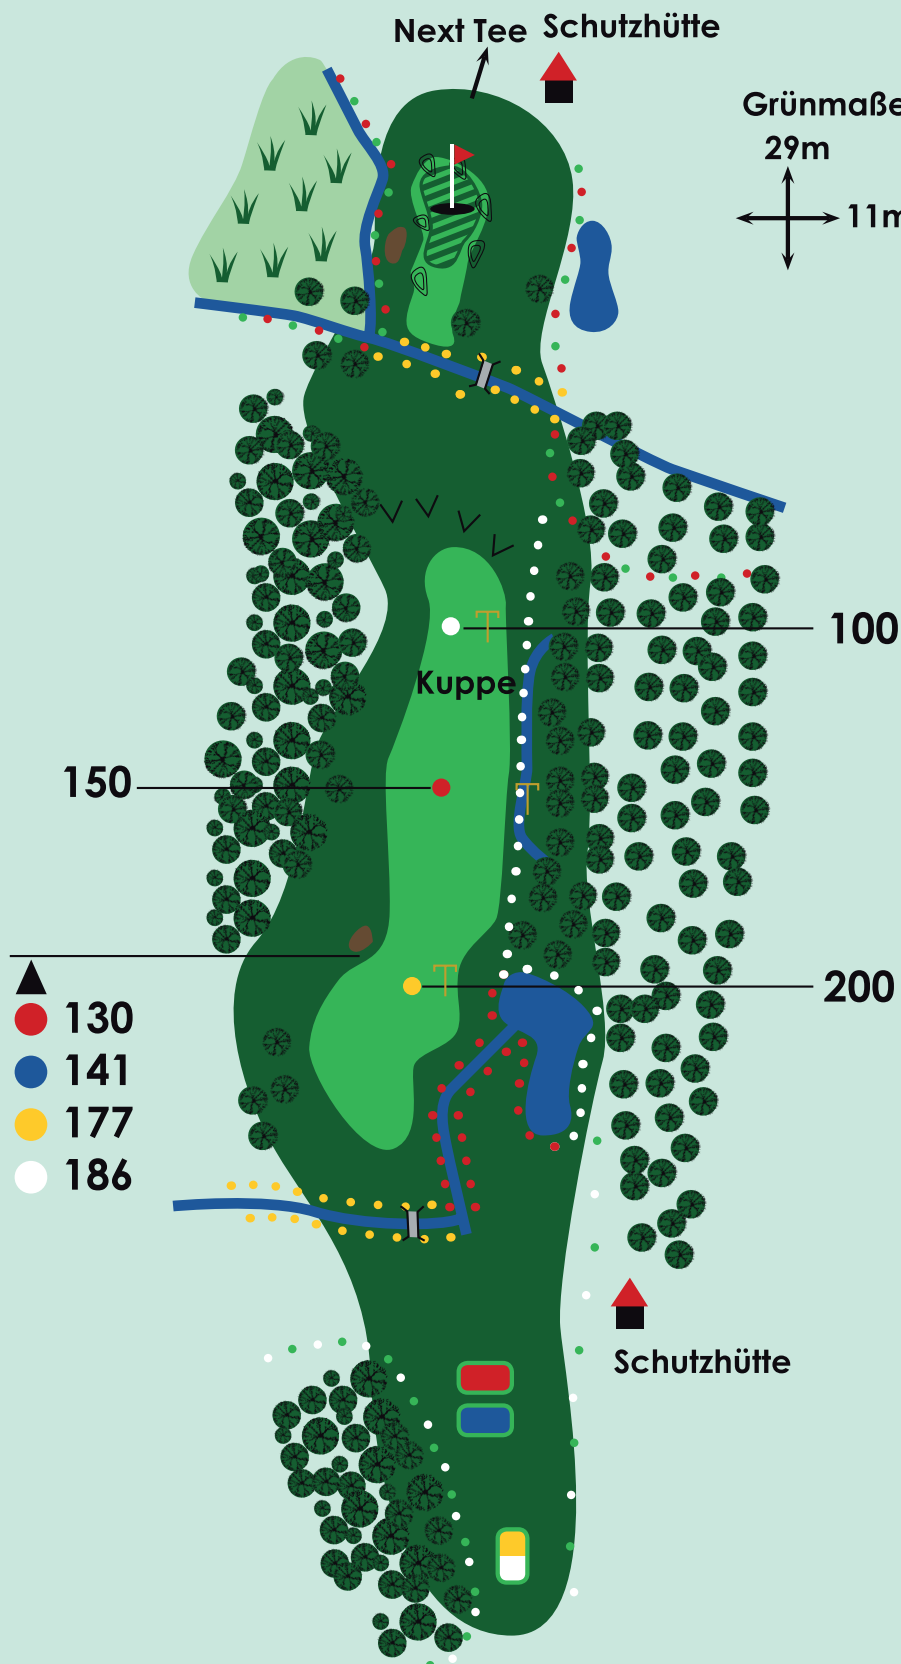

11

Burgleitenbach

Loch

Par

HCP

8

4

1

Next Tee Schutzhütte

Grünmaße:

29m

100

150

200

- ▲ 130
- 141
- 177
- 186

100m bis Grünanfang ●