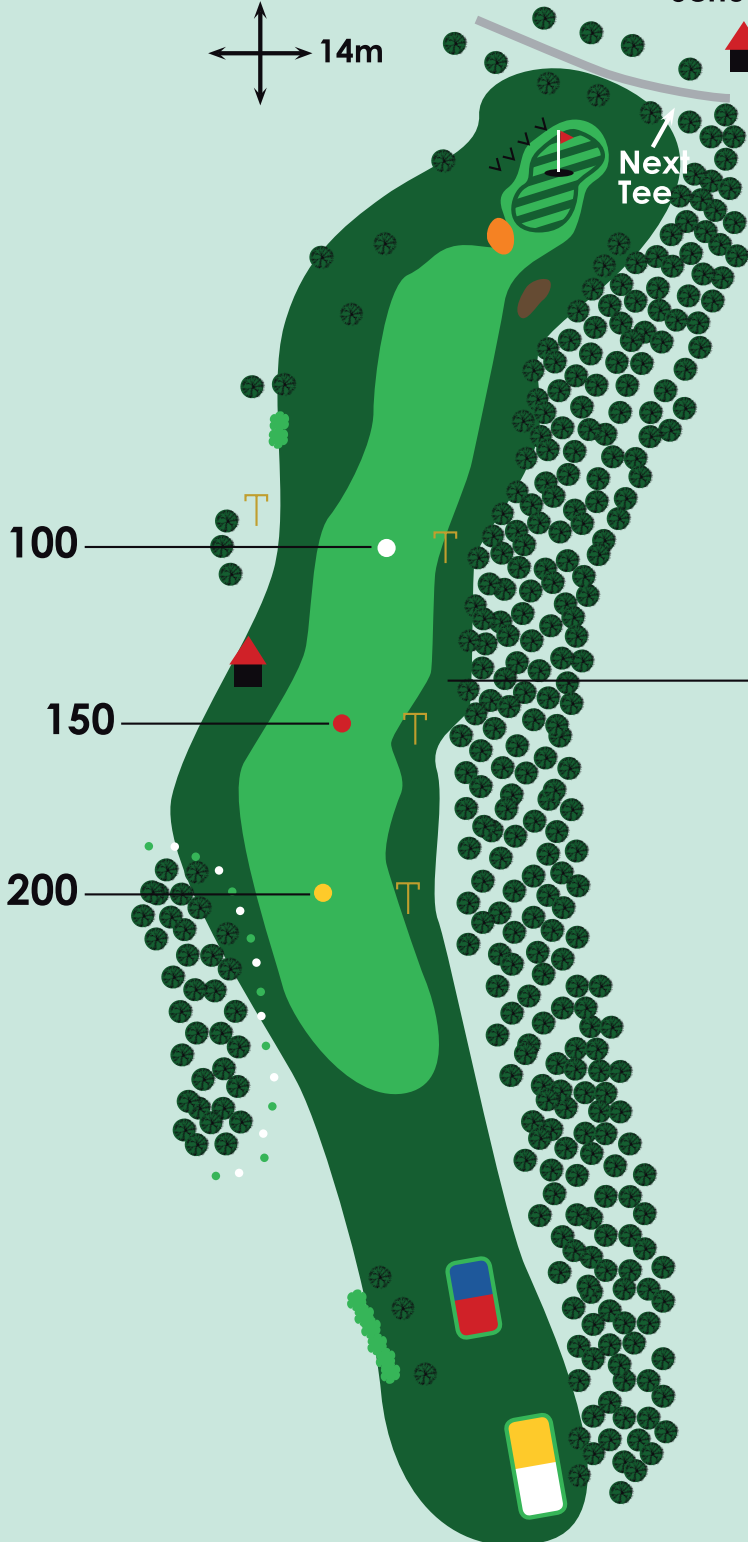

- 100m bis Grünanfang
- 150m bis Grünanfang

- 292 ●
- 304 ●
- 325 ●
- 349 ●

Schimmelwiese

Loch

Par

HCP

13

4

4

Grünmaße:

29m

14m

Schutzhütte

Next Tee

- ▲ 165
- 176
- 210
- 225

- 100m bis Grünanfang ●
- 150m bis Grünanfang ●
- 200m bis Grünanfang ●