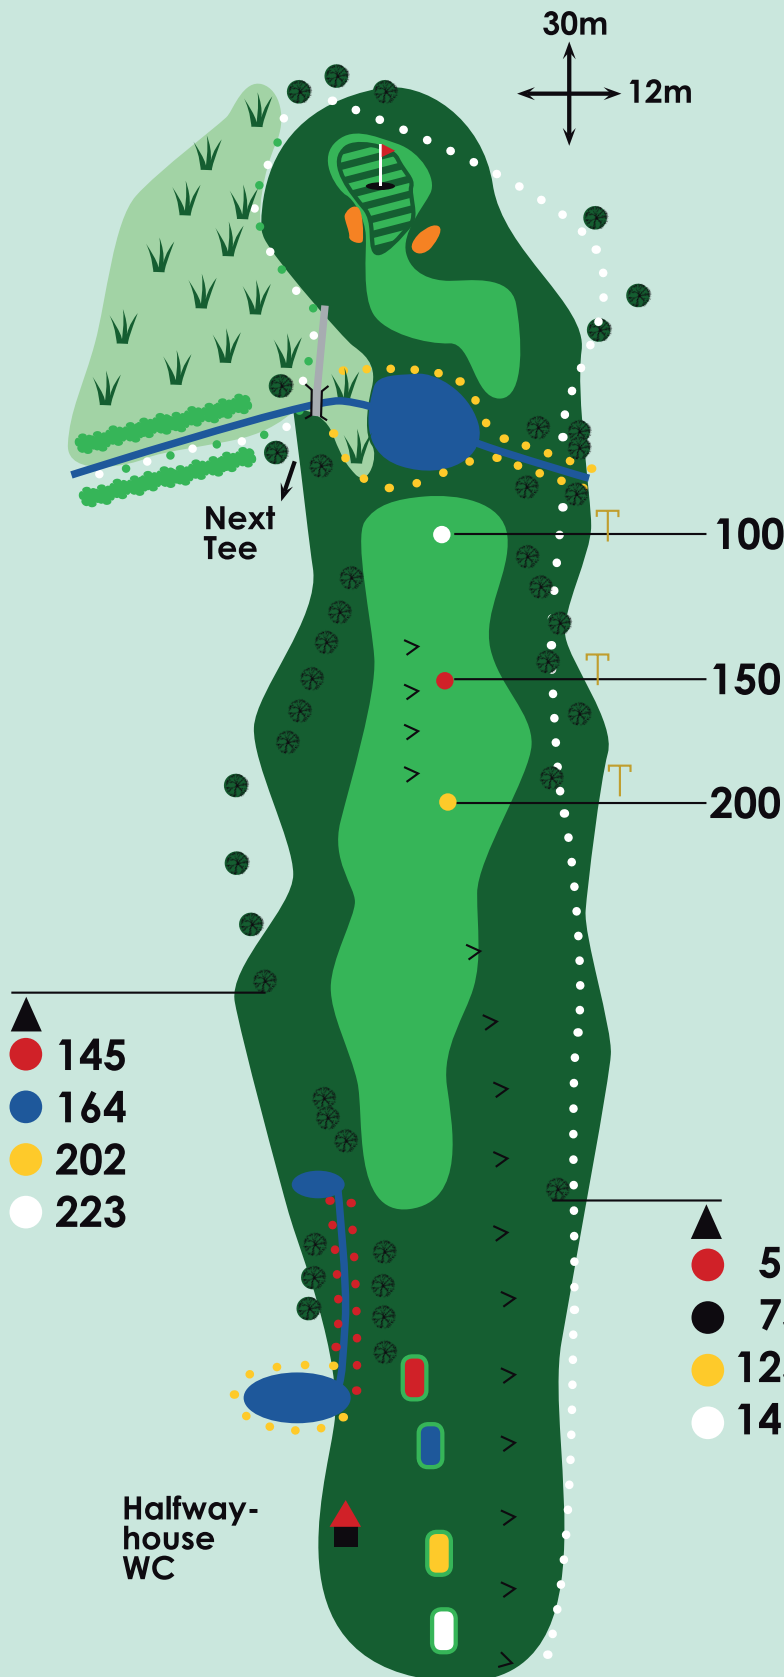

- Richtungspfahl
- ▲ 76
 - 96
 - 105
 - 130

- 100m bis Grünanfang
- 150m bis Grünanfang

- ▲ 97
- 117
- 127
- 152

- 266 ●
- 286 ●
- 298 ●
- 323 ●

Kulturfeld

Loch

Par

HCP

150m bis Grünanfang ●

200m bis Grünanfang ●

325 ●

336 ●

372 ●

381 ●

Lehmgrube

Loch

- 100m bis Grünanfang ●
- 150m bis Grünanfang ●
- 200m bis Grünanfang ●

- 436 ●

- 447 ●

- 488 ●

- 510 ●

Langer Acker

Loch

Par

HCP

10

5

6

100m bis Grünanfang ●

150m bis Grünanfang ●

200m bis Grünanfang ●

406 ●