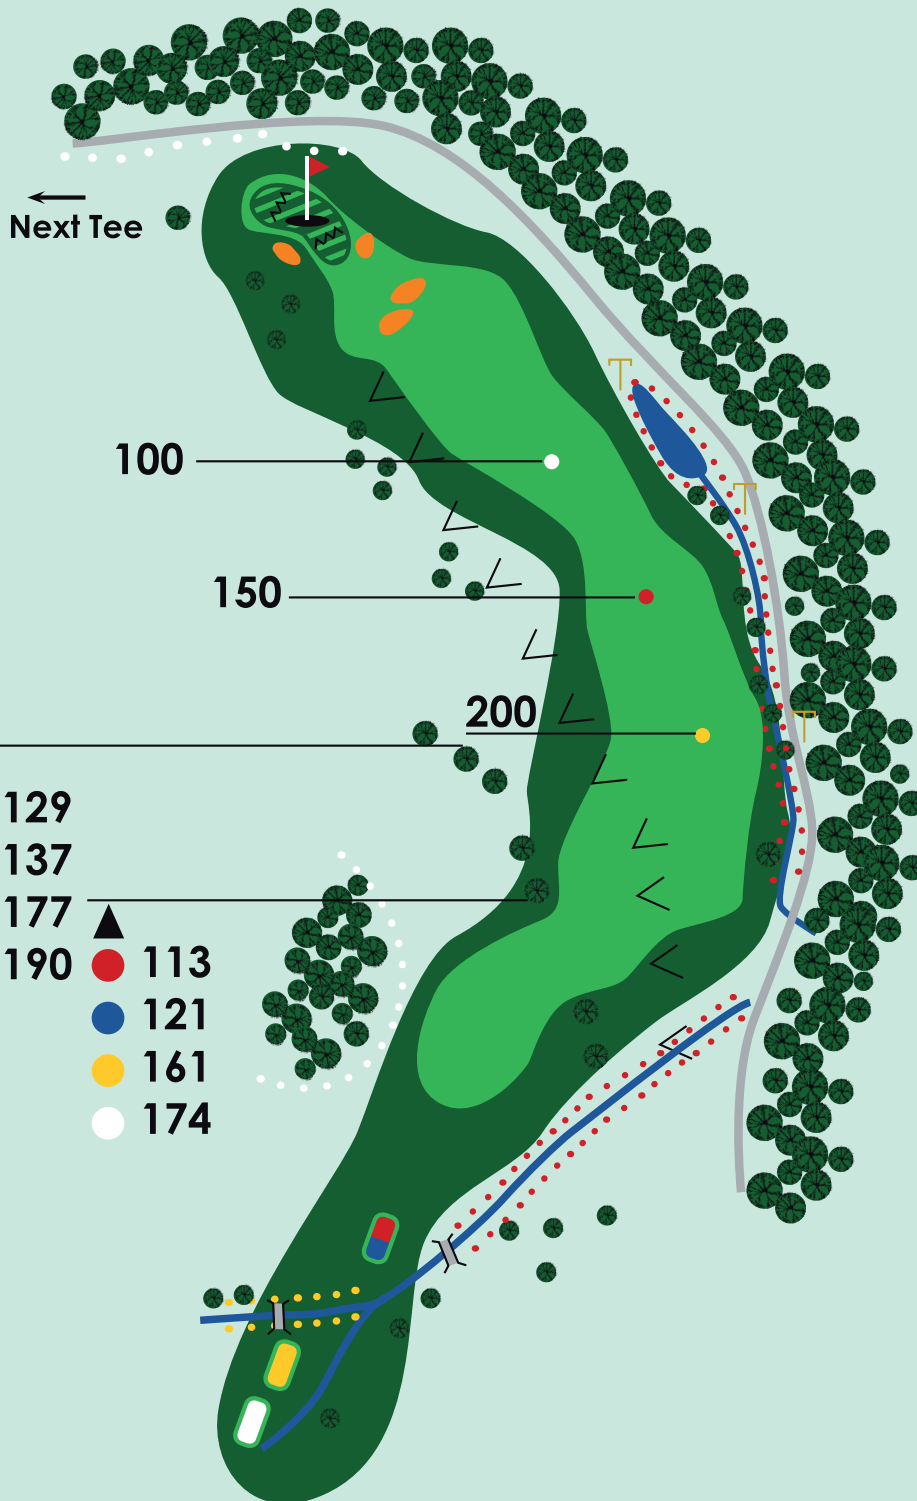

Grünmaße:

34m