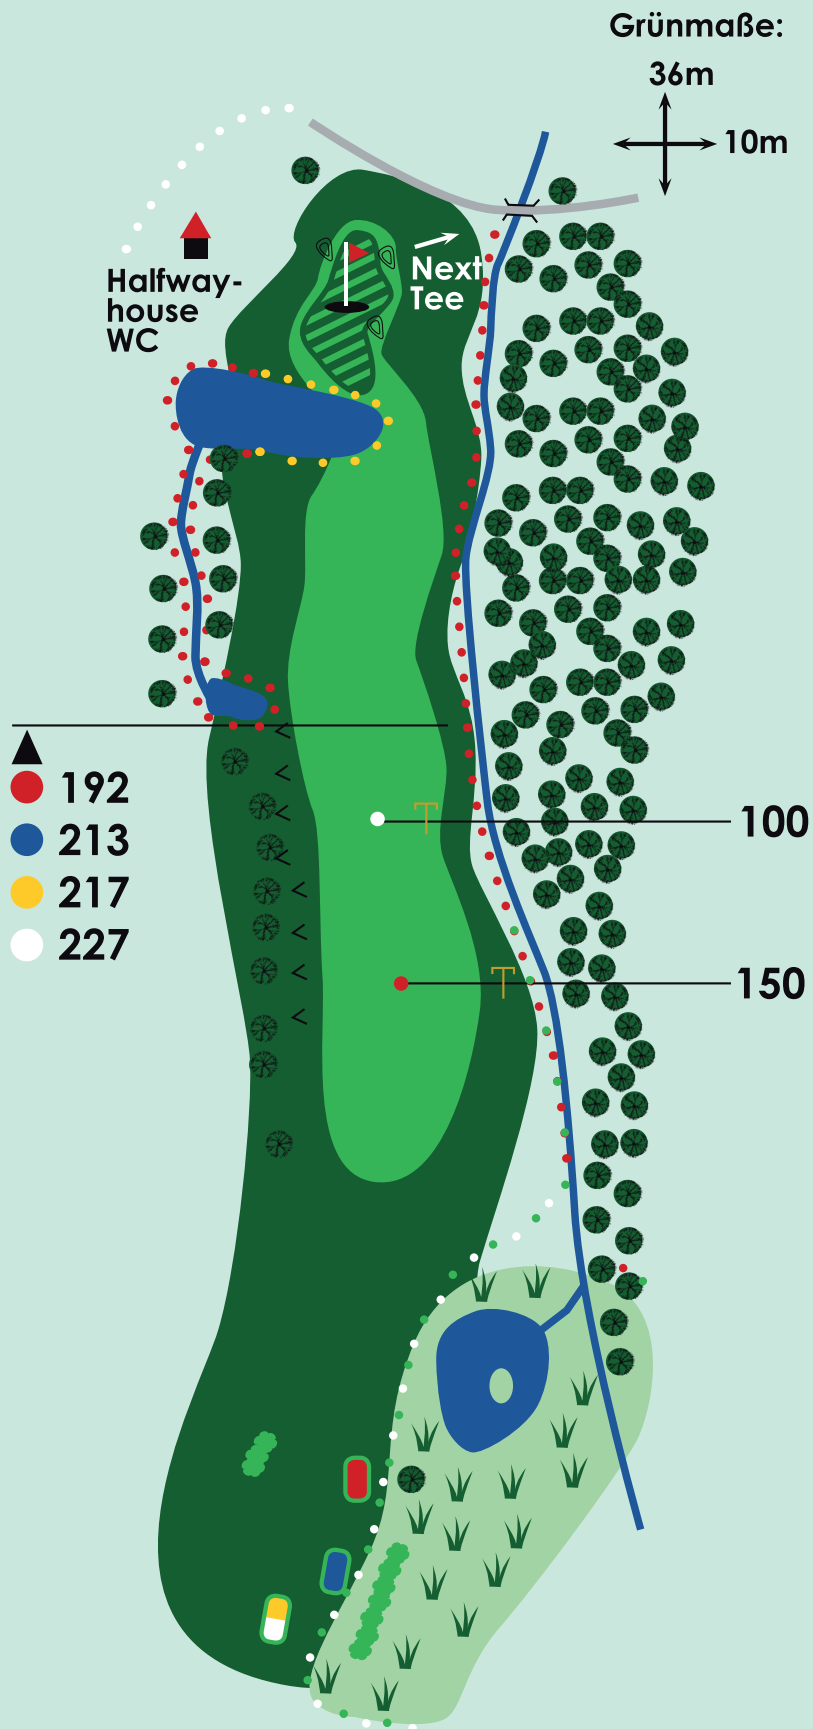

HCP

10

5

6

100m bis Grünanfang ●

150m bis Grünanfang ●

200m bis Grünanfang ●

406 ●

425 ●

463 ●

484 ●

Pfafferstein

Loch

Par

HCP

11

4

14

Elend

Loch	Par	HCP
12	4	12

Grünmaße:
33m
13m

- ▲ 145
- 157
- 178
- 202

100

150

- 100m bis Grünanfang
- 150m bis Grünanfang

- 292 ●
- 304 ●
- 325 ●
- 349 ●

Schimmelwiese

Loch

Par

HCP

13

4