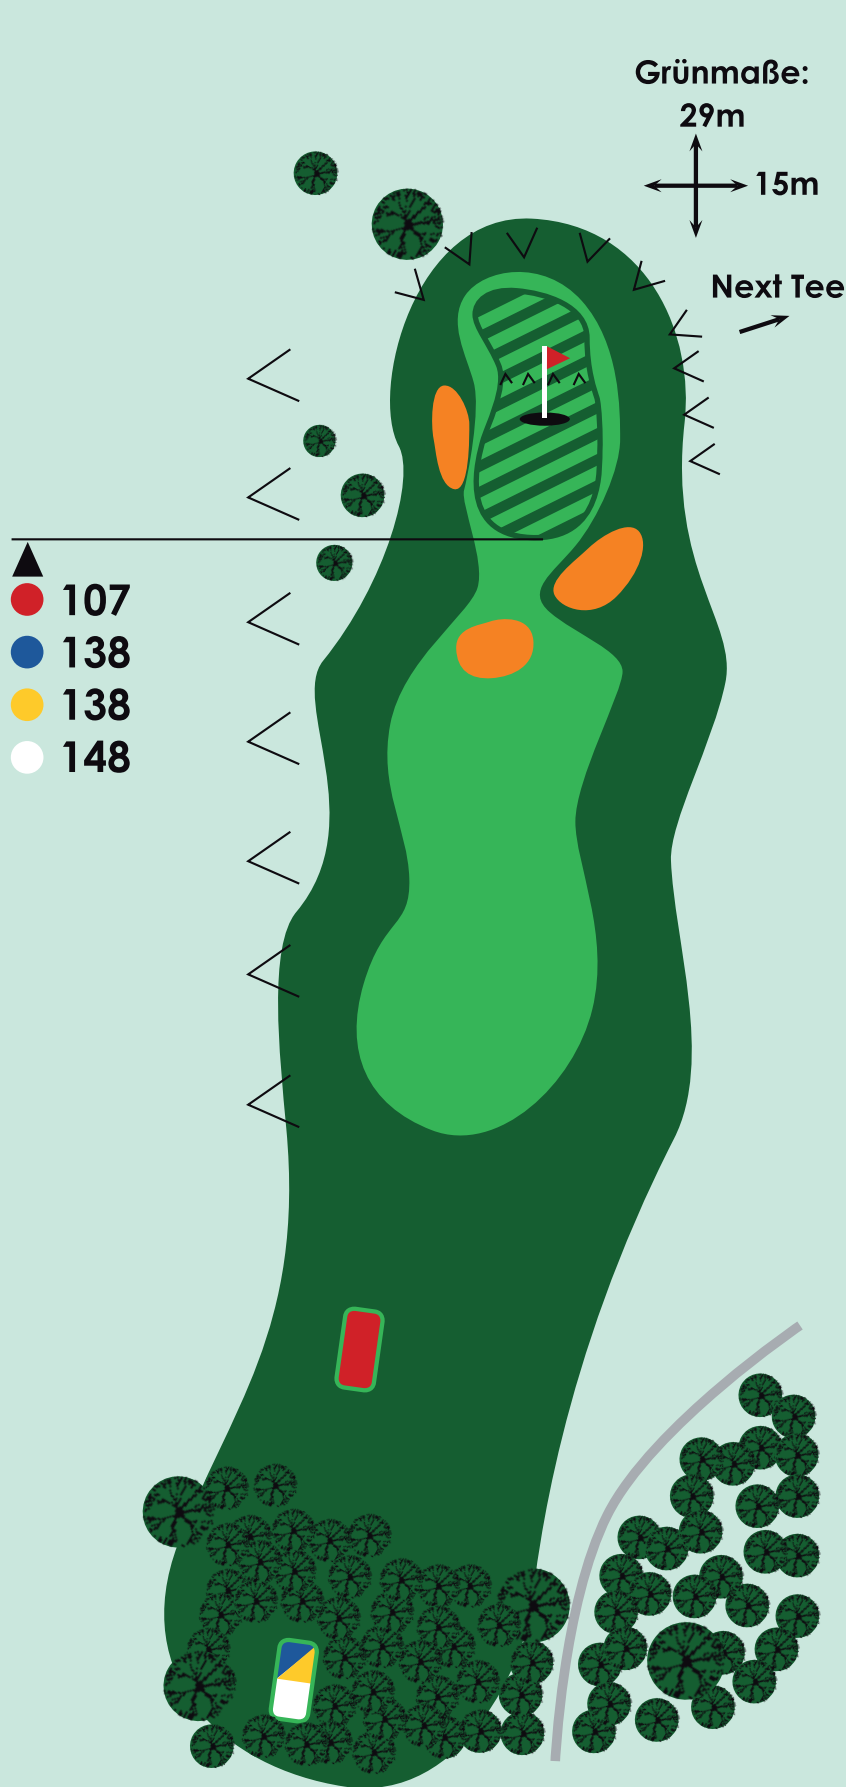

- ▲ 98
- 115
- 143
- 155

100

150

100m bis Grünanfang ●

150m bis Grünanfang ●

276 ●

293 ●

321 ●

333 ●

Schutzhütte ▲

Dreieichen

Loch

Par

HCP

15

3

16

122 ●

153 ●

153 ●

163 ●

Schwenkgrube

Loch

Par

- 100m bis Grünanfang ●
- 150m bis Grünanfang ●

306 ●

311 ●

332 ●

347 ●

Zigeunerwiese

Loch

Par