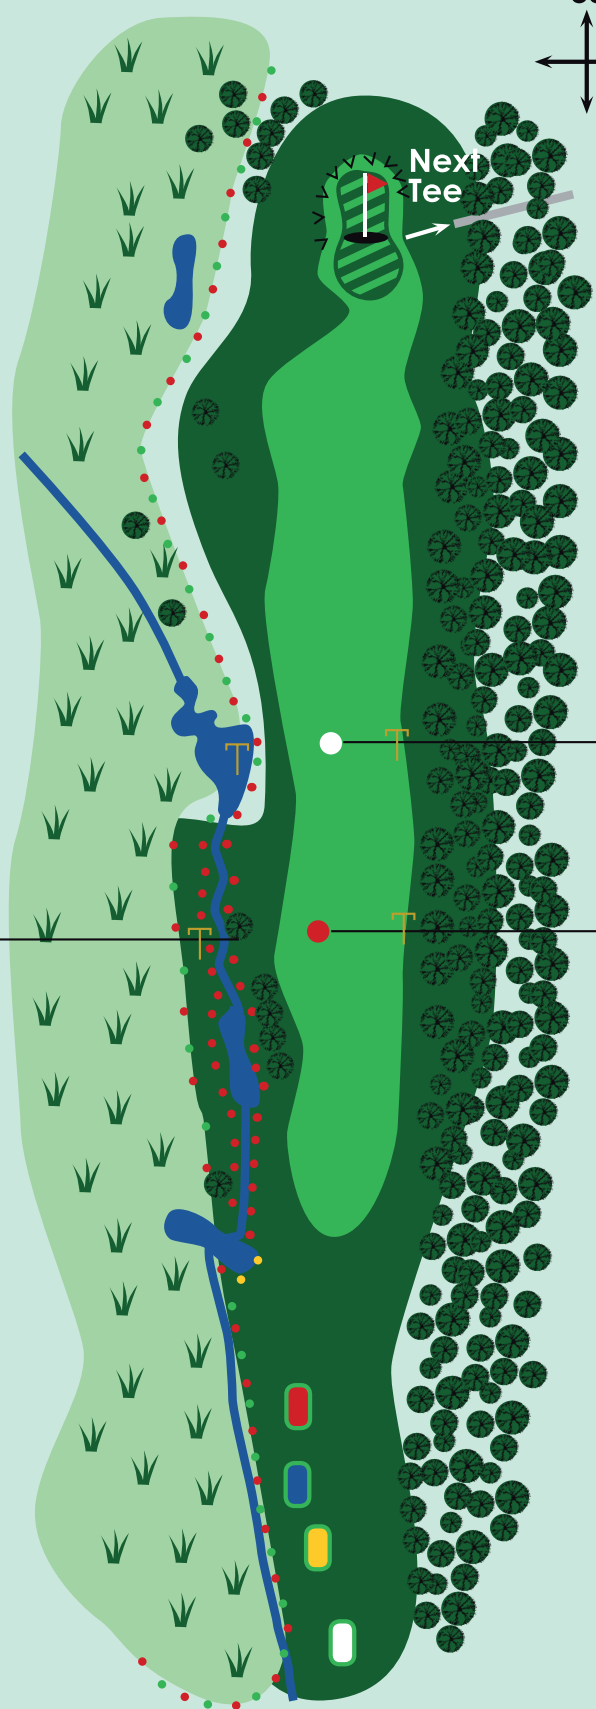

4

14

Elend

Loch	Par	HCP
12	4	12

Grünmaße:
33m
13m

- ▲ 145
- 157
- 178
- 202

100

150

- 100m bis Grünanfang
- 150m bis Grünanfang

- 292 ●
- 304 ●
- 325 ●
- 349 ●

Schimmelwiese

Loch

Par

HCP

13

4