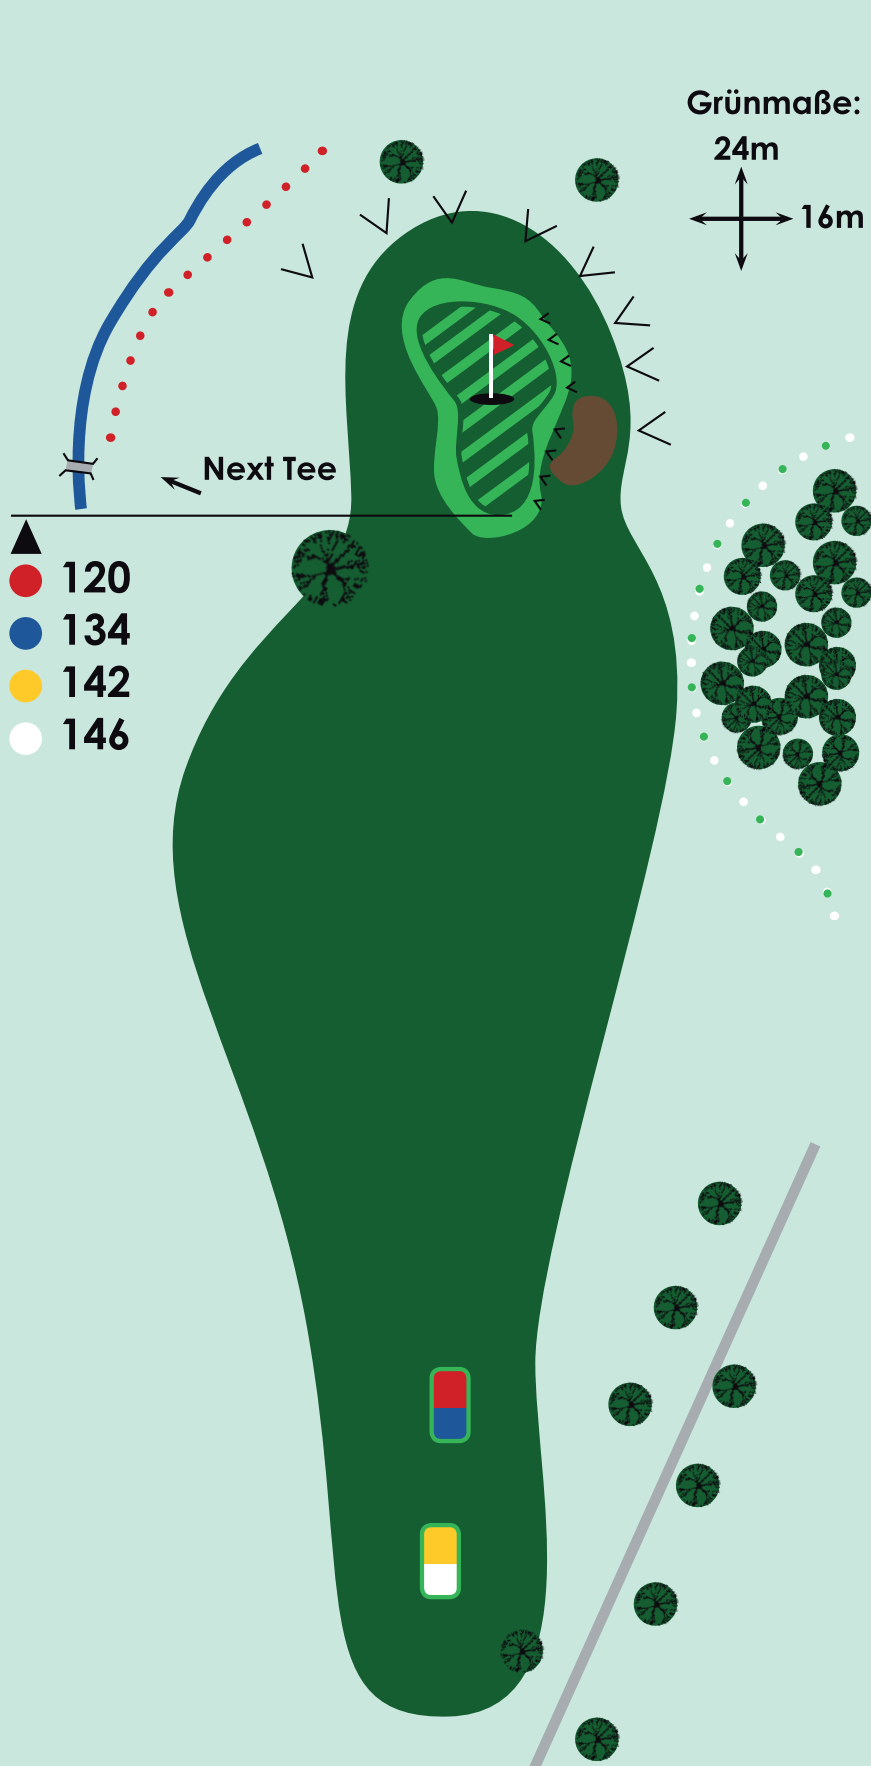

Kulturfeld

Loch

Par

HCP

5

3

15