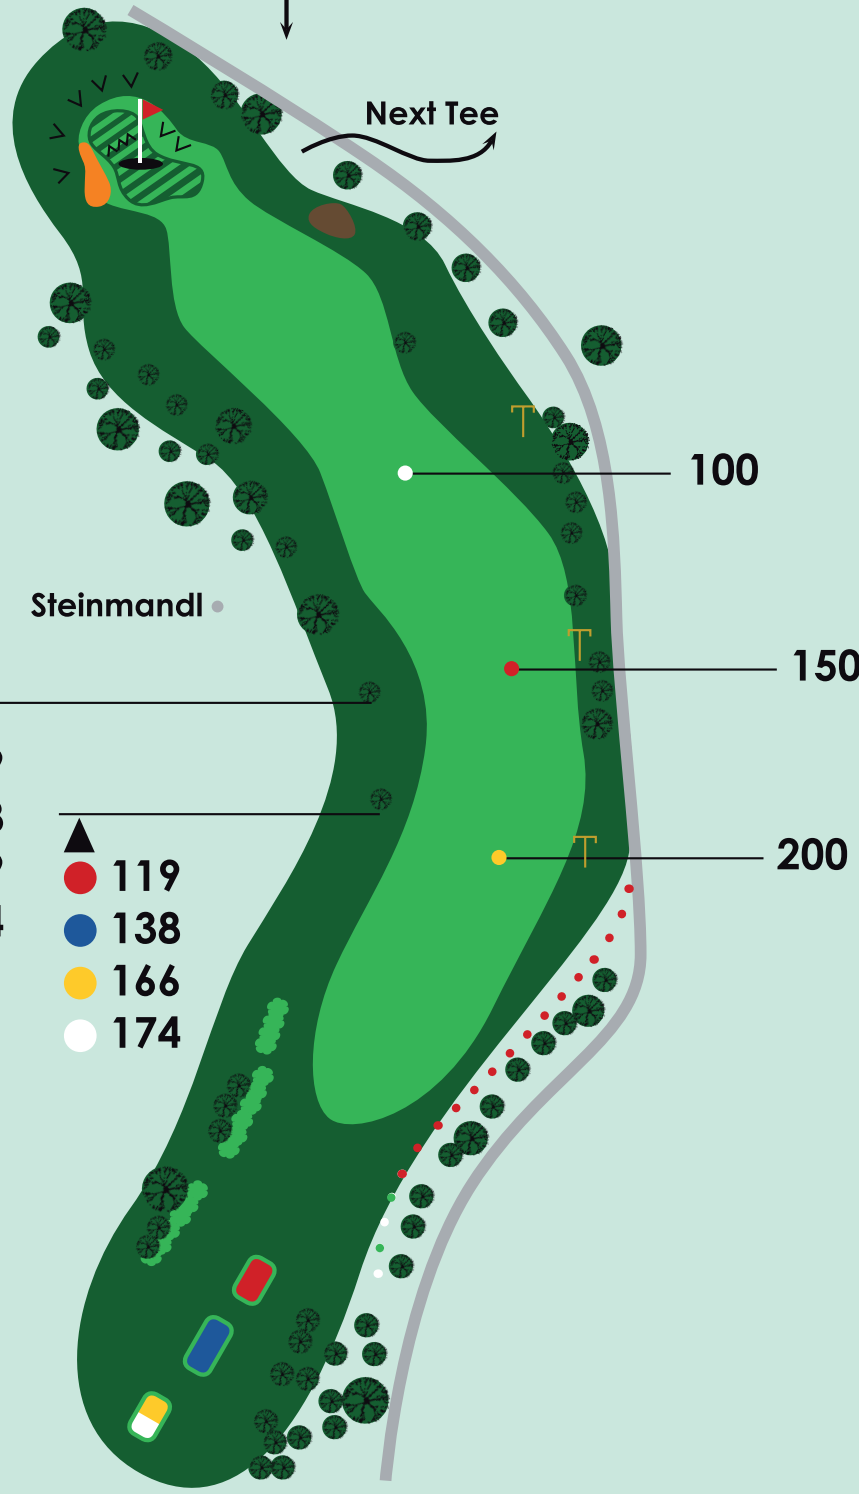

150m bis
Grünanfang ●

287 ●

296 ●

318 ●

338 ●

Bienenhäusl

Loch	Par	HCP
3	4	3

Grünmaße:
28m
13m

- ▲ 149
- 168
- 199
- 204
- ▲ 119
- 138
- 166
- 174

- 100m bis Grünanfang ●
- 150m bis Grünanfang ●
- 200m bis Grünanfang ●

- 335 ●
- 354 ●
- 382 ●
- 390 ●

Römerhügel

Loch

Par

HCP

4