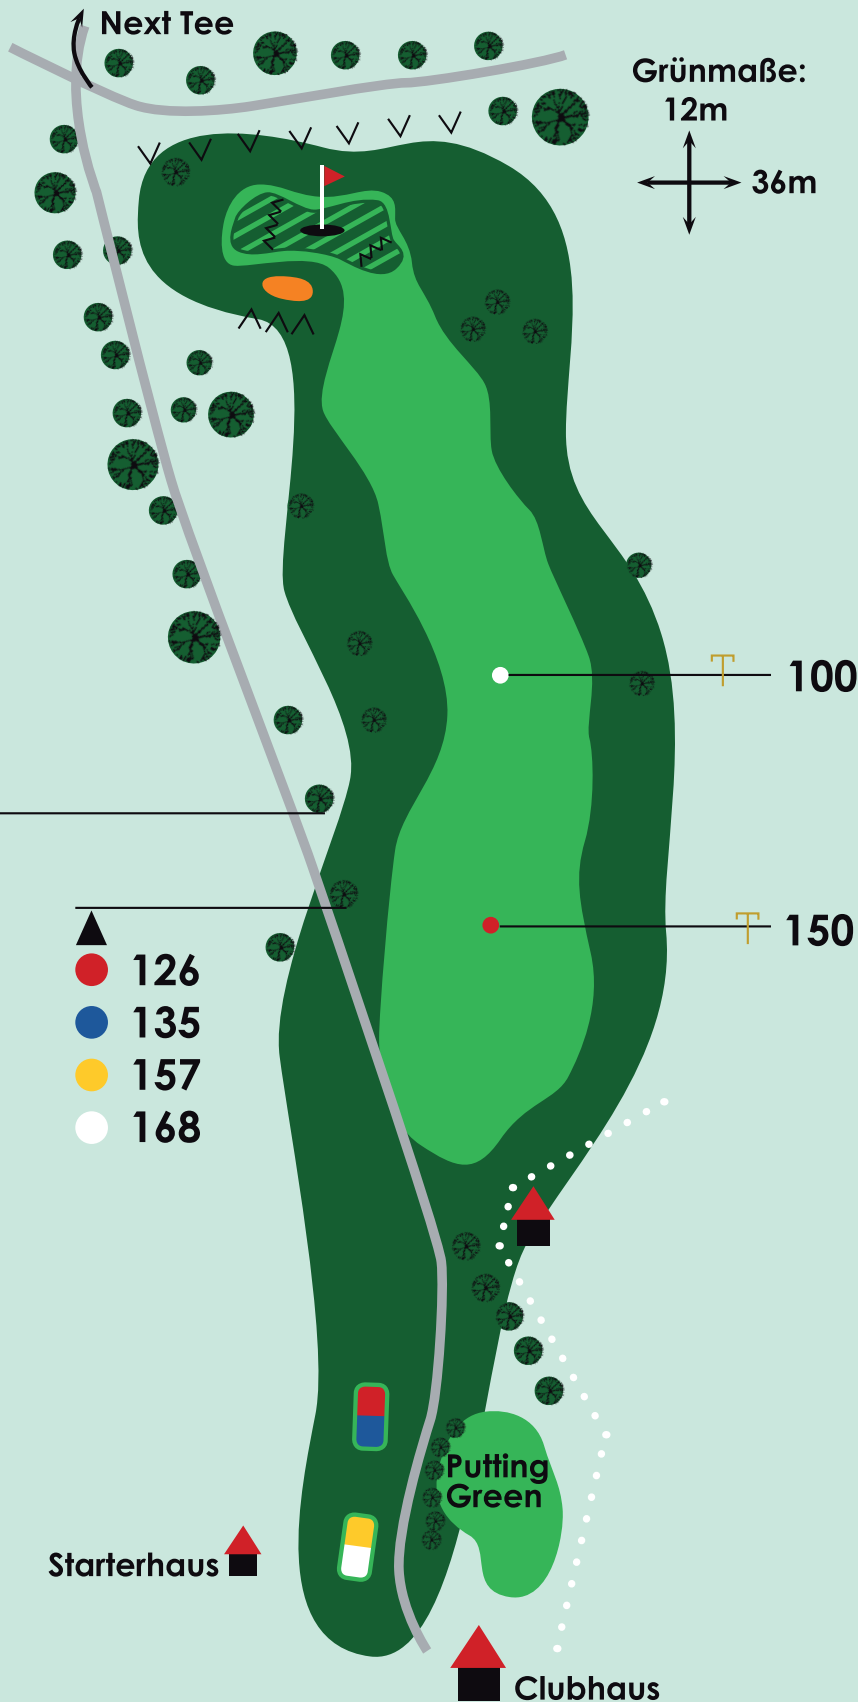

HCP

1

4

9

Grünmaße:
12m
36m

- ▲ 149
- 158
- 180
- 191

- ▲ 126
- 135
- 157
- 168

- 100m bis Grünanfang
- 150m bis Grünanfang

- 288 ●
- 297 ●
- 319 ●
- 330 ●

Schlucht

Loch

Par

HCP

2

4

13